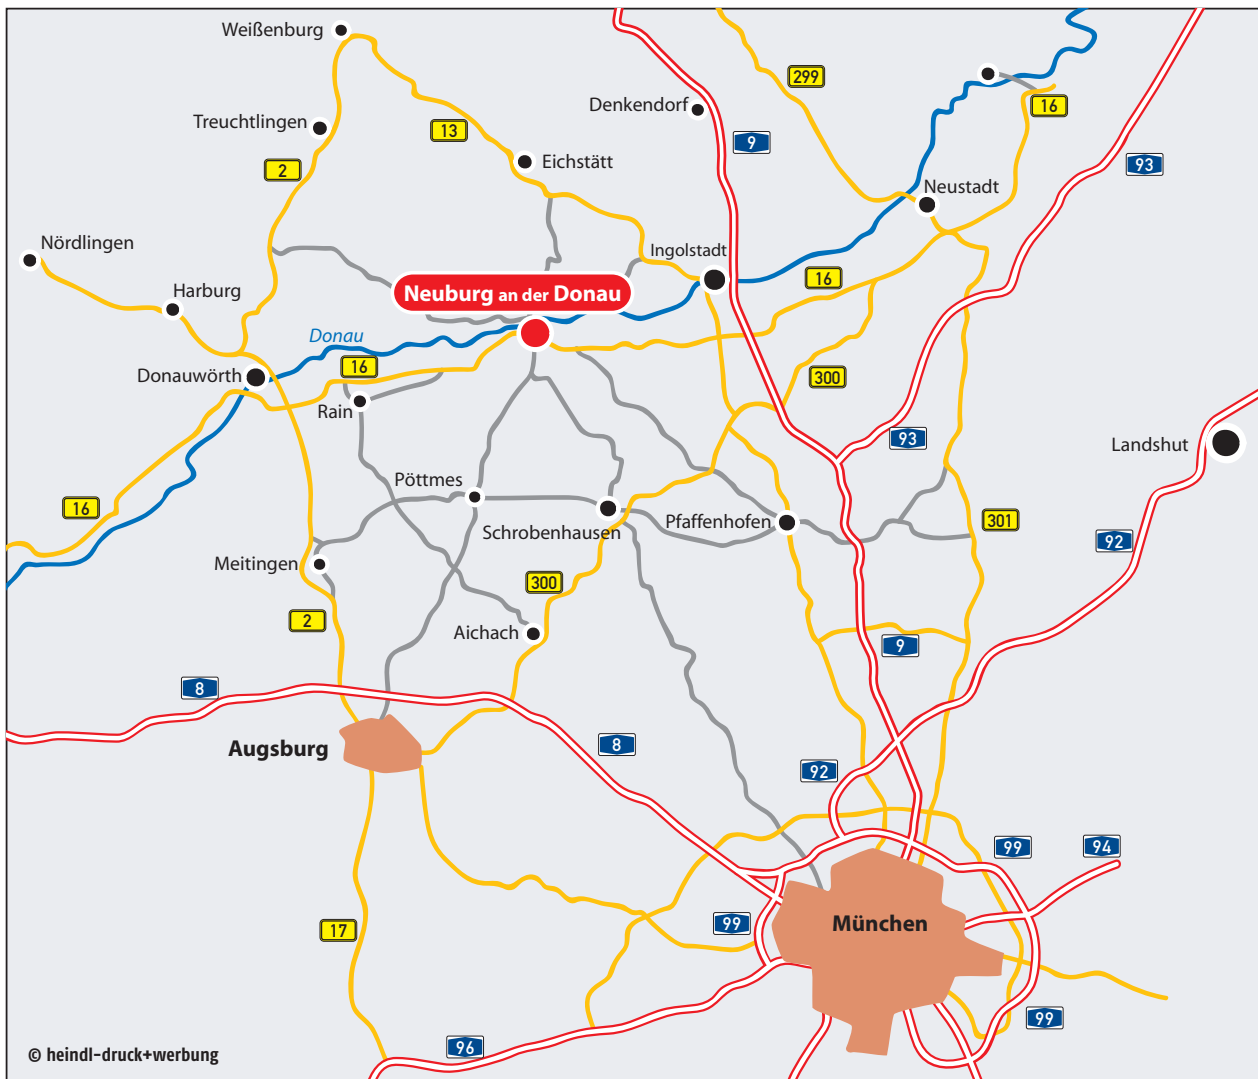

Anfahrt überregional

Von Richtung München, Nürnberg oder Ingolstadt:

Autobahn A9 • Ausfahrt Manching • B16 Richtung Neuburg an der Donau
Gewerbegebiet Rödenhof (ca. 2km vor Neuburg)

Von Richtung Rain oder Donauwörth

B16 Richtung Neuburg an der Donau • Folgen Sie der Ortsumgebung Neuburg Süd
Richtung Autobahn bis zum Kreisverkehr Biegen Sie die erste Ausfahrt Richtung
Gewerbegebiet Rödenhof (Richtung Ingolstadt) ab

Von Richtung Augsburg, Aichach

Die Staatsstraße 2035 führt Sie von Augsburg über Pöttmes nach Neuburg an der Donau
Kurz bevor Sie nach Neuburg in den Ortsteil Feldkirchen fahren biegen Sie auf die B16
Richtung Ingolstadt ab • Am Kreisverkehr fahren Sie die erste Ausfahrt Richtung
Gewerbegebiet Rödenhof ab

Von Richtung Augsburg, Aichach

Die Staatsstraße 2035 führt Sie von Augsburg über Pöttmes nach Neuburg an der Donau
Kurz bevor Sie nach Neuburg in den Ortsteil Feldkirchen fahren, biegen Sie auf die B16
Richtung Ingolstadt ab • Am Kreisverkehr fahren Sie die erste Ausfahrt Richtung
Gewerbegebiet Rödenhof ab