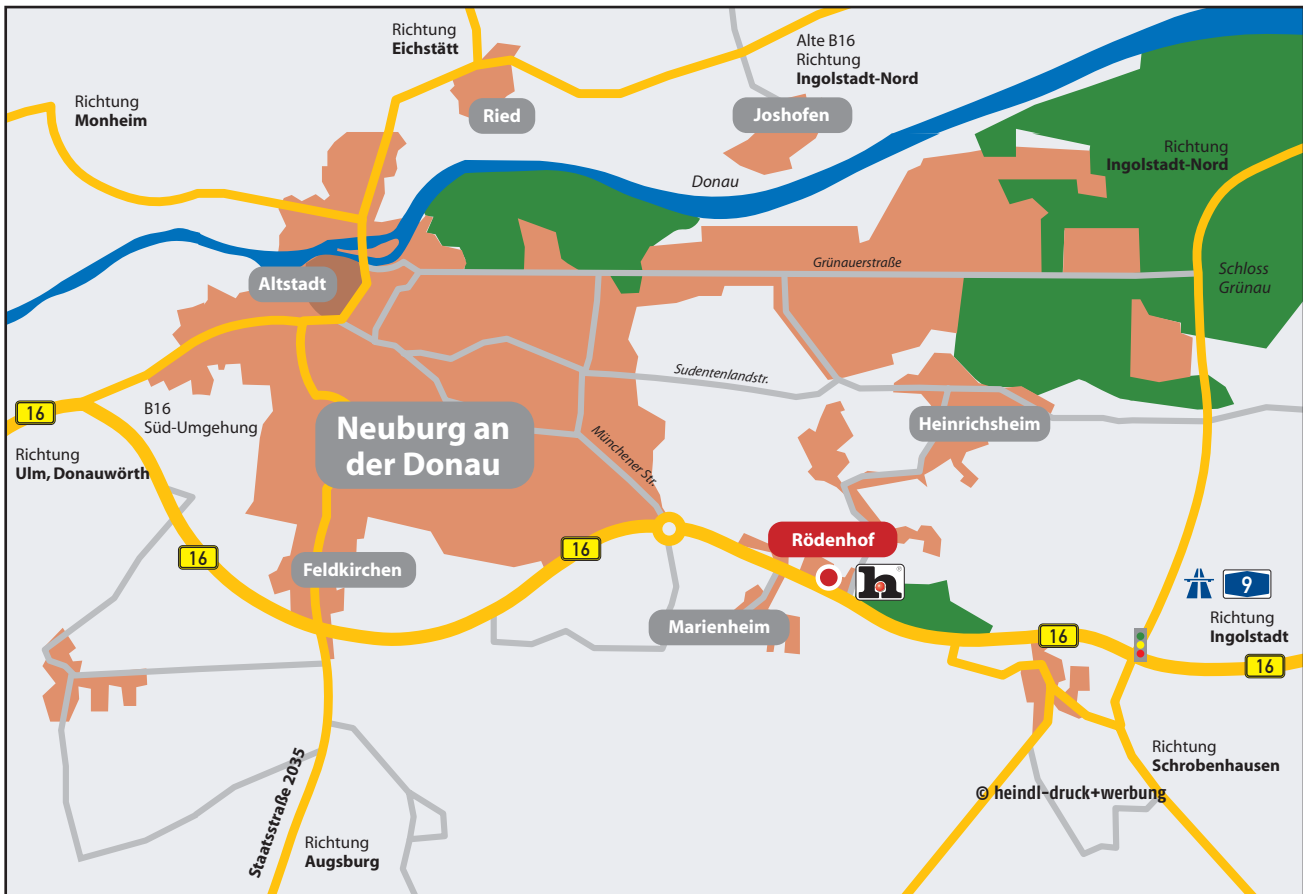

Anfahrt regional

Von Richtung München, Nürnberg oder Ingolstadt:

B16 Richtung Neuburg an der Donau
Gewerbegebiet Rödenhof (ca. 2km vor Neuburg)

Von Richtung Rain oder Donauwörth

B16 Richtung Neuburg an der Donau • Folgen Sie der Ortsumgehung Neuburg Süd
Richtung Autobahn bis zum Kreisverkehr Biegen Sie die erste Ausfahrt Richtung
Gewerbegebiet Rödenhof (Richtung Ingolstadt) ab

Von Richtung Augsburg, Aichach

Die Staatsstraße 2035 führt Sie von Augsburg über Pöttmes nach Neuburg an der Donau
Kurz bevor Sie nach Neuburg in den Ortsteil Feldkirchen fahren, biegen Sie auf die B16
Richtung Ingolstadt ab • Am Kreisverkehr fahren Sie die erste Ausfahrt Richtung
Gewerbegebiet Rödenhof ab

Am Eichert 7
86633 Neuburg an der Donau
Telefon 0 84 31 - *10 81
Telefax 0 84 31 - 10 90
info@heindl.net
www.heindl.net

Eingetragen im Handelsregister
Neuburg/Do. HRB Nr. 912
Geschäftsführer:
Michael Heindl